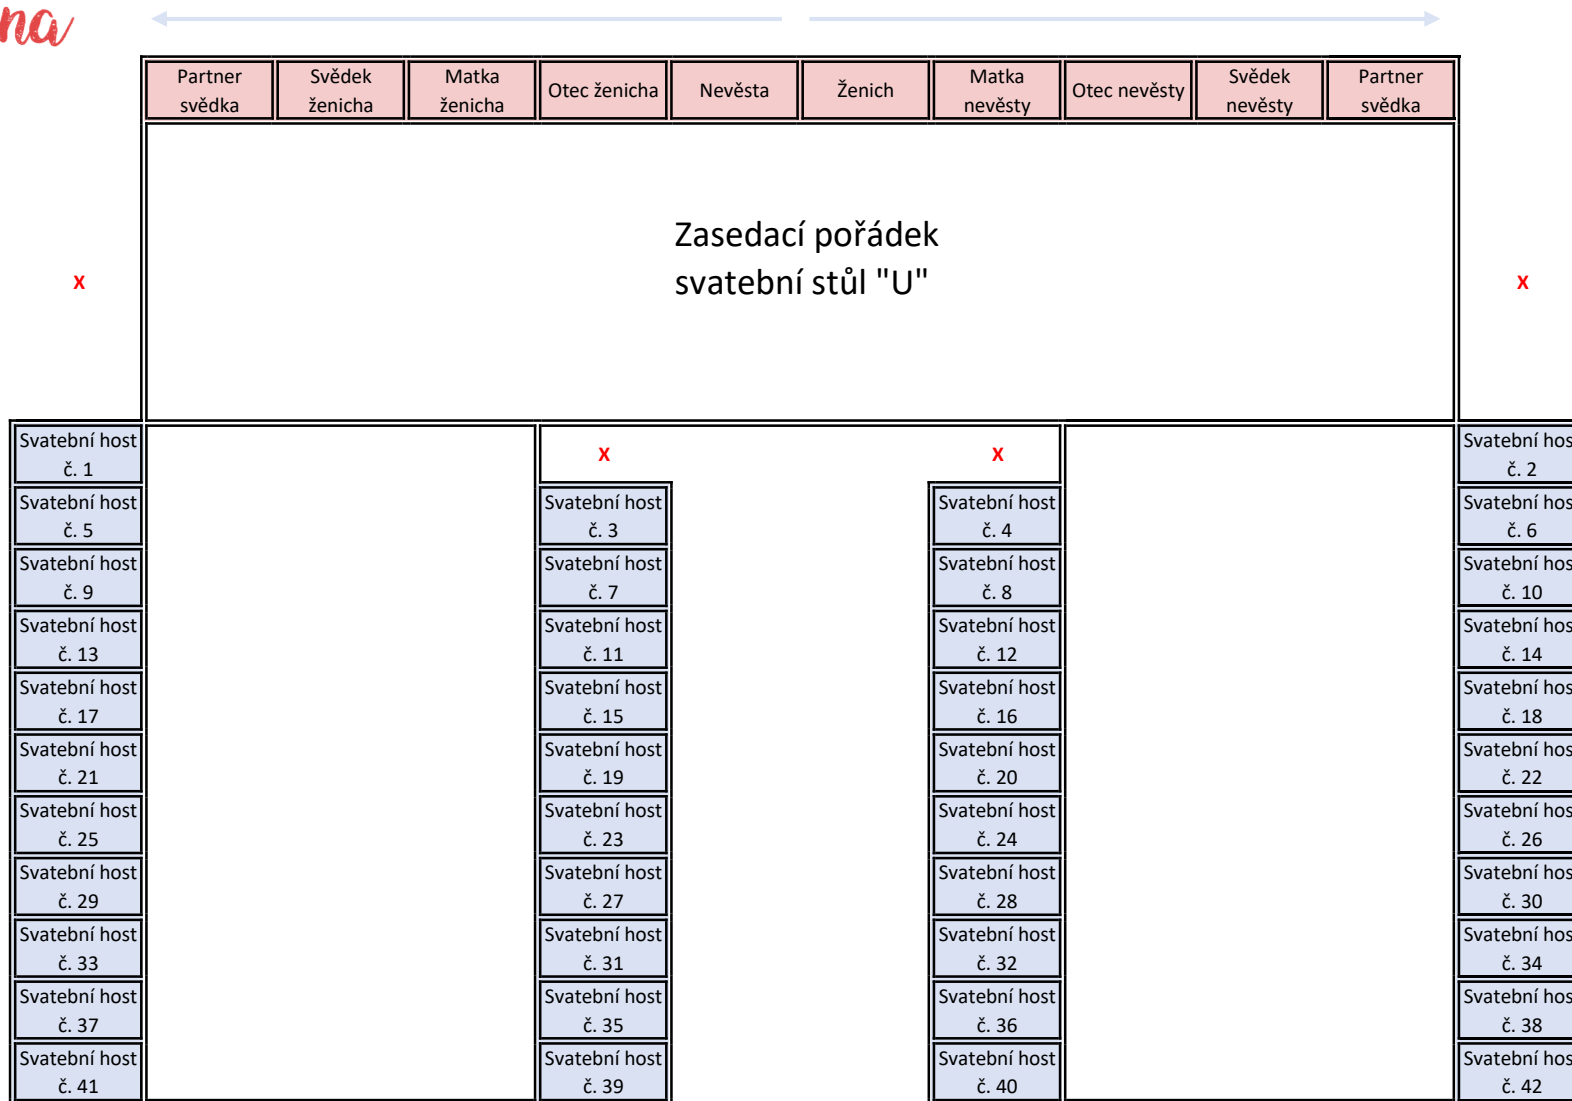

Svatbona

Zasedací pořádek na svatbě - šablony rozmístění hostů podle důležitosti

Svatbna

Šipky ukazují směr usazení hostů podle společenské důležitosti.

Matka ženicha	Otec ženicha	Nevěsta	Ženich	Matka nevěsty	Otec nevěsty
Zasedací pořádek svatební stůl malé "T"					
Svědek ženicha					Svědek nevěsty
Partner svědka					Partner svědka
Svatební host č. 1					Svatební host č. 2
Svatební host č. 3					Svatební host č. 4
Svatební host č. 5					Svatební host č. 6
Svatební host č. 7					Svatební host č. 8
Svatební host č. 9					Svatební host č. 10
Svatební host č. 11					Svatební host č. 12
Svatební host č. 13					Svatební host č. 14
Svatební host č. 15					Svatební host č. 16
Svatební host č. 17					Svatební host č. 18

Vstup do místnosti

Partner svědka	Svědek ženicha	Matka ženicha	Otec ženicha	Nevěsta	Ženich	Matka nevěsty	Otec nevěsty	Svědek nevěsty	Partner svědka
Zasedací pořádek svatební stůl velké "T"									

Svatební host č. 1		Svatební host č. 2
Svatební host č. 3		Svatební host č. 4
Svatební host č. 5		Svatební host č. 6
Svatební host č. 7		Svatební host č. 8
Svatební host č. 9		Svatební host č. 10
Svatební host č. 11		Svatební host č. 12
Svatební host č. 13		Svatební host č. 14
Svatební host č. 15		Svatební host č. 16
Svatební host č. 17		Svatební host č. 18
Svatební host č. 19		Svatební host č. 20
Svatební host č. 21		Svatební host č. 22

Vstup do místnosti

Vstup do místnosti

Vstup do místnosti

Svatbona

Nevěsta	Ženich

Uspořádání „sál“

Vstup do místnosti

Svatbona