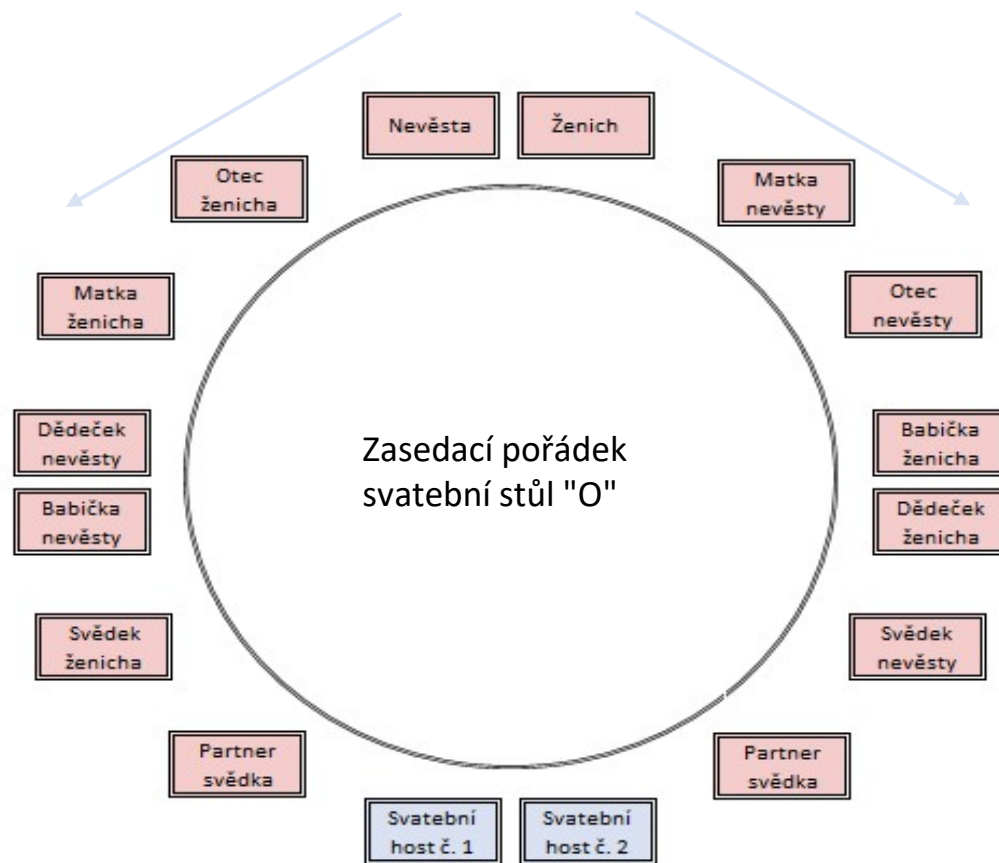

Svatbona

Zasedací pořádek na svatbě - šablony rozmístění hostů podle důležitosti

Svatbna

Šipky ukazují směr usazení hostů podle společenské důležitosti.

Matka ženicha	Otec ženicha	Nevěsta	Ženich	Matka nevěsty	Otec nevěsty
Zasedací pořádek svatební stůl malé "T"					
Svědek ženicha					Svědek nevěsty
Partner svědka					Partner svědka
Svatební host č. 1					Svatební host č. 2
Svatební host č. 3					Svatební host č. 4
Svatební host č. 5					Svatební host č. 6
Svatební host č. 7					Svatební host č. 8
Svatební host č. 9					Svatební host č. 10
Svatební host č. 11					Svatební host č. 12
Svatební host č. 13					Svatební host č. 14
Svatební host č. 15					Svatební host č. 16
Svatební host č. 17					Svatební host č. 18

Vstup do místnosti

Partner svědka	Svědek ženicha	Matka ženicha	Otec ženicha	Nevěsta	Ženich	Matka nevěsty	Otec nevěsty	Svědek nevěsty	Partner svědka
Zasedací pořádek svatební stůl velké "T"									

Svatební host č. 1		Svatební host č. 2
Svatební host č. 3		Svatební host č. 4
Svatební host č. 5		Svatební host č. 6
Svatební host č. 7		Svatební host č. 8
Svatební host č. 9		Svatební host č. 10
Svatební host č. 11		Svatební host č. 12
Svatební host č. 13		Svatební host č. 14
Svatební host č. 15		Svatební host č. 16
Svatební host č. 17		Svatební host č. 18
Svatební host č. 19		Svatební host č. 20
Svatební host č. 21		Svatební host č. 22

Vstup do místnosti

Vstup do místnosti

Vstup do místnosti

Svatbona

Nevěsta	Ženich

Uspořádání „sál“

Vstup do místnosti

Svatbona