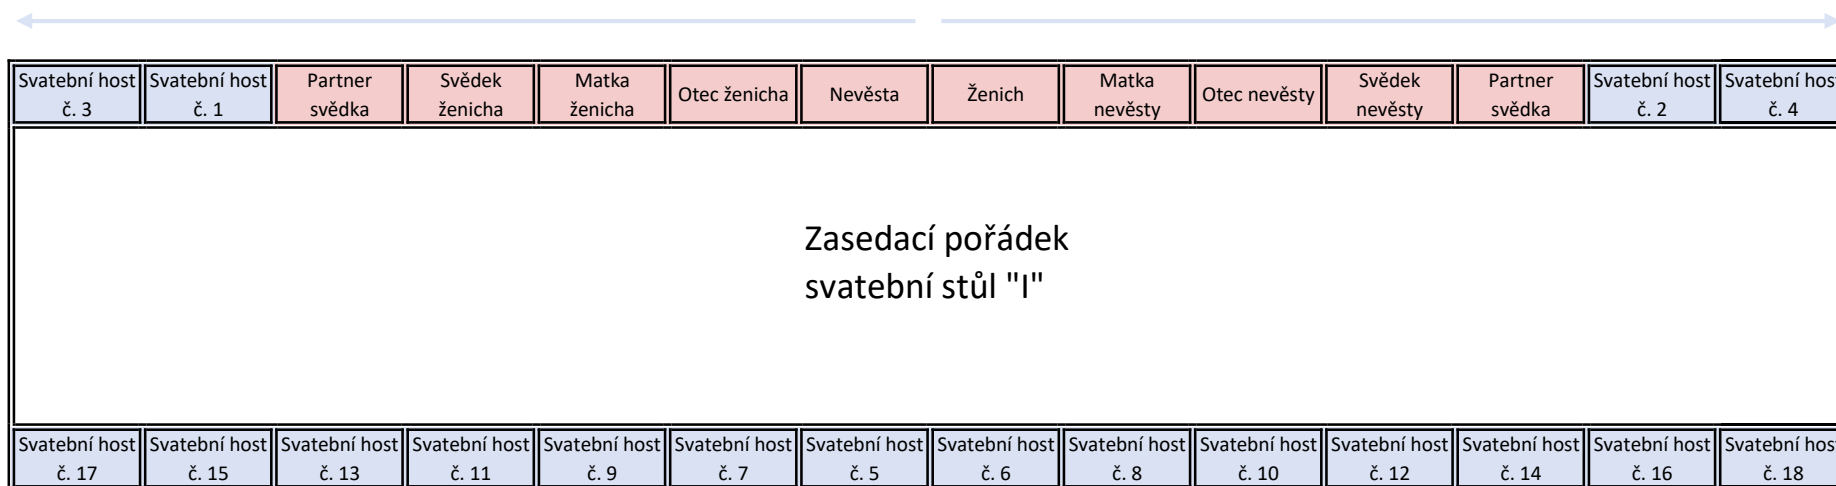

Svatbona

Zasedací pořádek na svatbě - šablony rozmístění hostů podle důležitosti

Svatbna

Šipky ukazují směr usazení hostů podle společenské důležitosti.

Matka ženicha	Otec ženicha	Nevěsta	Ženich	Matka nevěsty	Otec nevěsty
Zasedací pořádek svatební stůl malé "T"					
Svědek ženicha					Svědek nevěsty
Partner svědka					Partner svědka
Svatební host č. 1					Svatební host č. 2
Svatební host č. 3					Svatební host č. 4
Svatební host č. 5					Svatební host č. 6
Svatební host č. 7					Svatební host č. 8
Svatební host č. 9					Svatební host č. 10
Svatební host č. 11					Svatební host č. 12
Svatební host č. 13					Svatební host č. 14
Svatební host č. 15					Svatební host č. 16
Svatební host č. 17					Svatební host č. 18

Vstup do místnosti

Partner svědka	Svědek ženicha	Matka ženicha	Otec ženicha	Nevěsta	Ženich	Matka nevěsty	Otec nevěsty	Svědek nevěsty	Partner svědka
Zasedací pořádek svatební stůl velké "T"									

Svatební host č. 1		Svatební host č. 2
Svatební host č. 3		Svatební host č. 4
Svatební host č. 5		Svatební host č. 6
Svatební host č. 7		Svatební host č. 8
Svatební host č. 9		Svatební host č. 10
Svatební host č. 11		Svatební host č. 12
Svatební host č. 13		Svatební host č. 14
Svatební host č. 15		Svatební host č. 16
Svatební host č. 17		Svatební host č. 18
Svatební host č. 19		Svatební host č. 20
Svatební host č. 21		Svatební host č. 22

Vstup do místnosti

Vstup do místnosti

Vstup do místnosti

Svatbona

Nevěsta	Ženich

Uspořádání „sál“

Vstup do místnosti

Svatbona